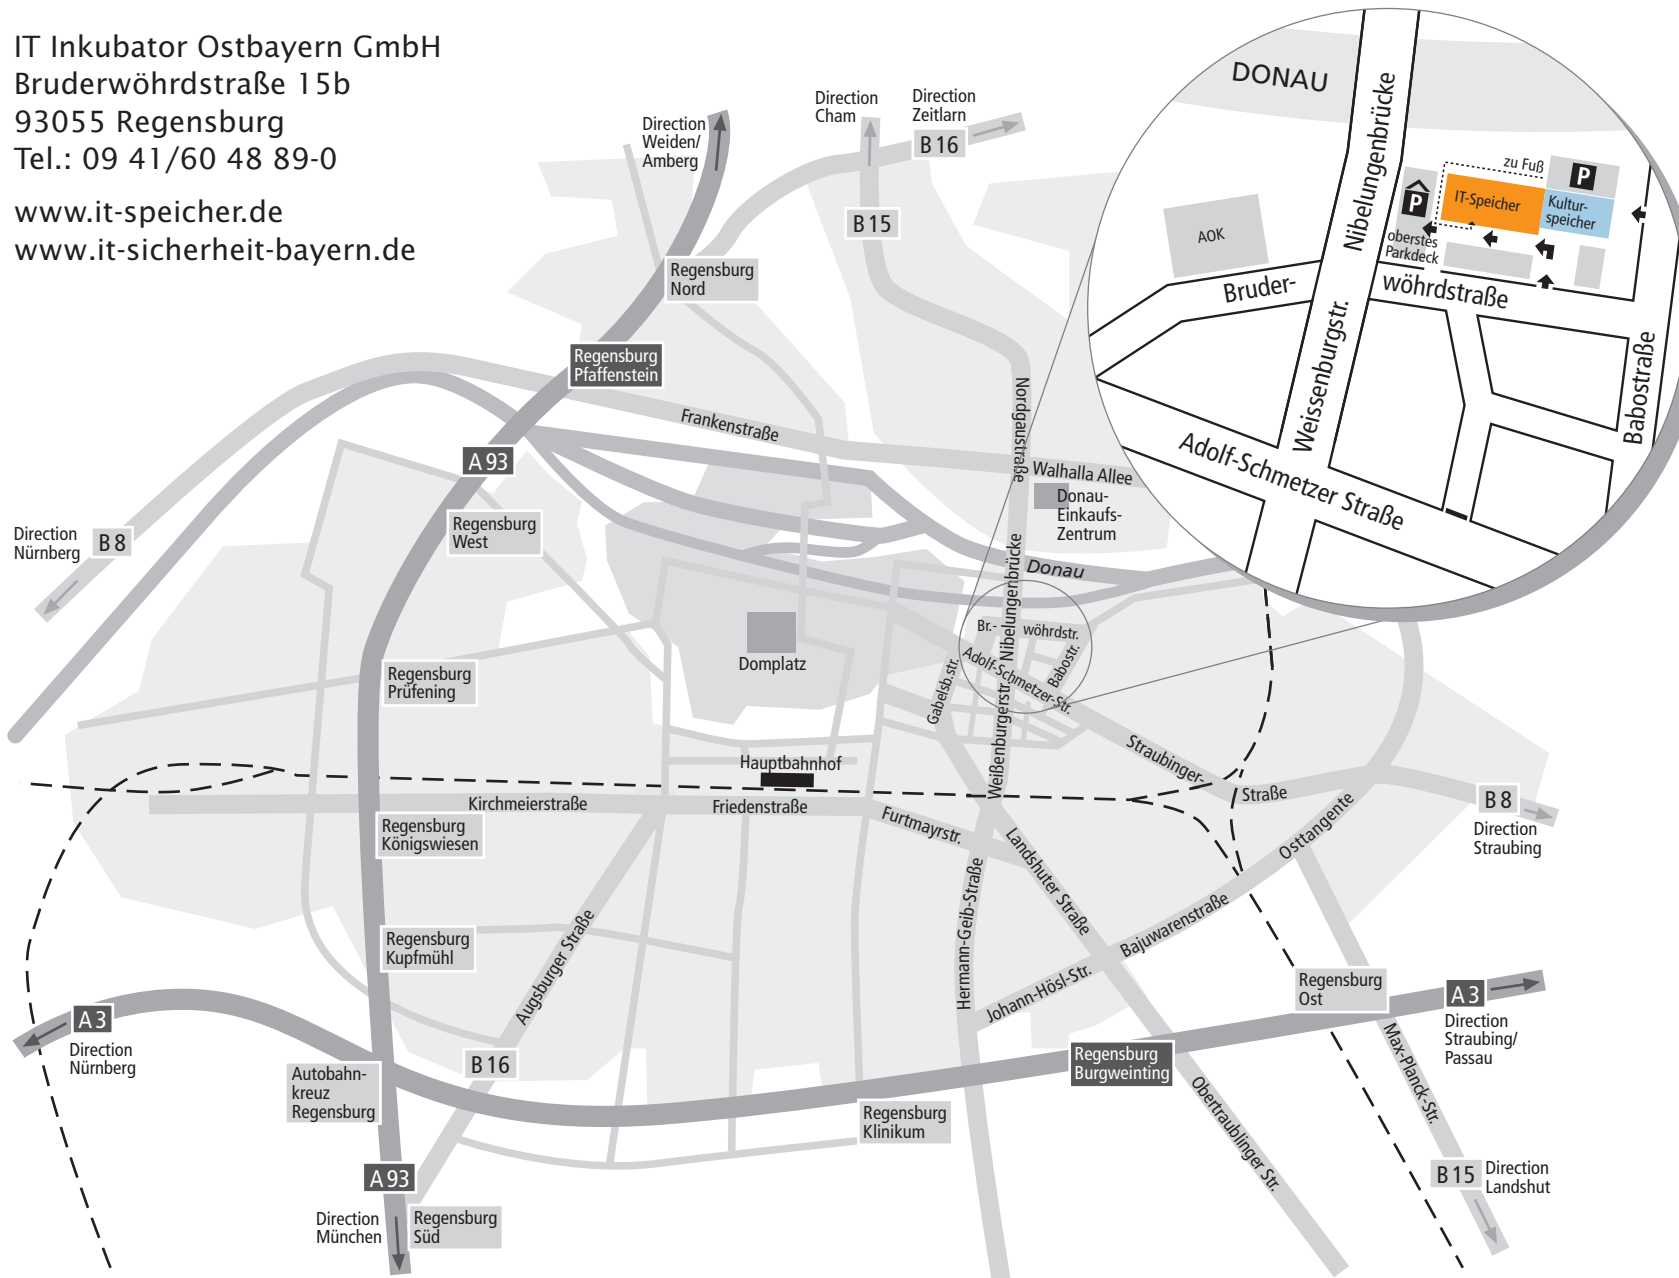

IT Inkubator Ostbayern GmbH
 Bruderwöhrdstraße 15b
 93055 Regensburg
 Tel.: 09 41/60 48 89-0
www.it-speicher.de
www.it-sicherheit-bayern.de

Mit dem Auto von der A3 aus dem Osten und Süden

Autobahn A3 bis zur Ausfahrt Regensburg Burgweinting; links in die Landshuter Straße (stadteinwärts); nach ca. 2,5 km unter der Eisenbahnunterführung gerade durch, weiter auf der Landshuter Straße (nicht rechts in die Weißenburg Straße); dann noch ca. 500 m bis zur Kreuzung Landshuter Straße – Gabelsbergerstraße; hier rechts in die Gabelsbergerstraße und nach 400 m rechts in die Adolf-Schmetzer-Straße, schließlich links in die Bruderwöhrdstraße zum IT-Speicher.

Mit dem Auto von der A93 aus dem Westen und Norden

Autobahn A93 bis Ausfahrt Regensburg Pfaffenstein, danach stadteinwärts in die Frankenstraße; nach ca. 2,5 km beim Donau-einkaufszentrum rechts in die Nordgaustraße und über die Nibelungenbrücke; nach der Brücke sofort rechts in die Adolf-Schmetzer-Straße, dann wieder rechts (beim Ostentorkino) in die Bruderwöhrdstraße und dann weiter nach der Skizze zum IT-Speicher.

Für Besucher stehen am Gebäude eingeschränkt kostenlose Parkplätze zur Verfügung (siehe Skizze).